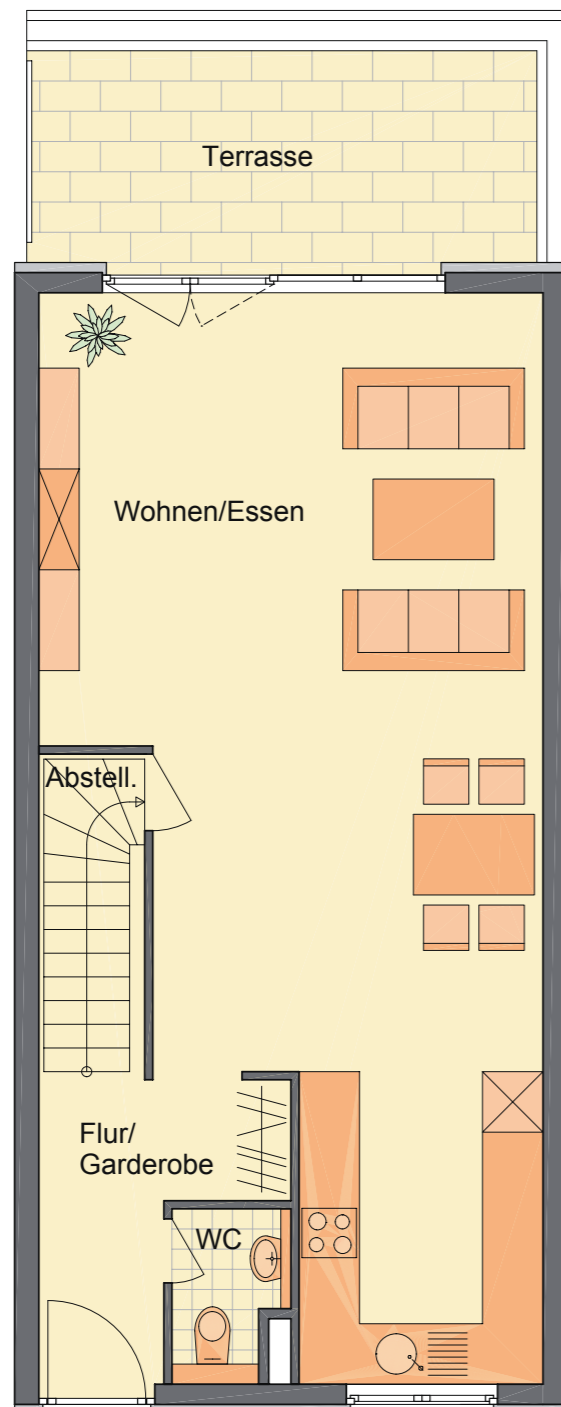

Kapitalanlage im Quartier am Turm in Heidelberg-Rohrbach.

1. Obergeschoss

2. Obergeschoss

Sinfonia Italiana
Maisonette A 02-03
4 Zimmer

1. Obergeschoss	56,03 m²
Wohnen/Essen	34,80 m ²
Küche	7,45 m ²
Flur/Garderobe	5,21 m ²
Abstellraum	1,46 m ²
WC	1,80 m ²
Terrasse (1/2)	5,31 m ²

2. Obergeschoss	48,68 m²
Eltern	13,35 m ²
Kind 1	11,00 m ²
Kind 2	11,00 m ²
Bad	6,34 m ²
Flur	6,99 m ²

Wohnfläche 104,71 m²
(zzgl. Abstellraum im KG)

ST A.01.