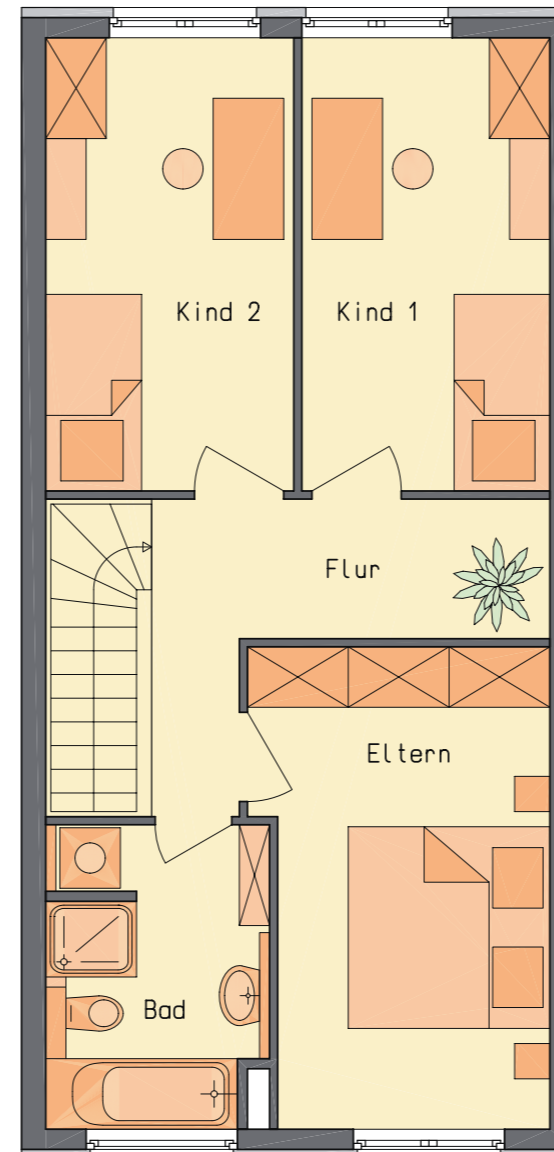

Kapitalanlage im Quartier am Turm in Heidelberg-Rohrbach.

1. Obergeschoss

2. Obergeschoss

Sinfonia Italiana
Maisonette A 02-03
4 Zimmer

1. Obergeschoss	56,03 m²
Wohnen/Essen	34,80 m ²
Küche	7,45 m ²
Flur/Garderobe	5,21 m ²
Abstellraum	1,46 m ²
WC	1,80 m ²
Terrasse (1/2)	5,31 m ²

2. Obergeschoss	48,68 m²
Eltern	13,35 m ²
Kind 1	11,00 m ²
Kind 2	11,00 m ²
Bad	6,34 m ²
Flur	6,99 m ²

Wohnfläche 104,71 m²
(zzgl. Abstellraum im KG)

ST A.01.