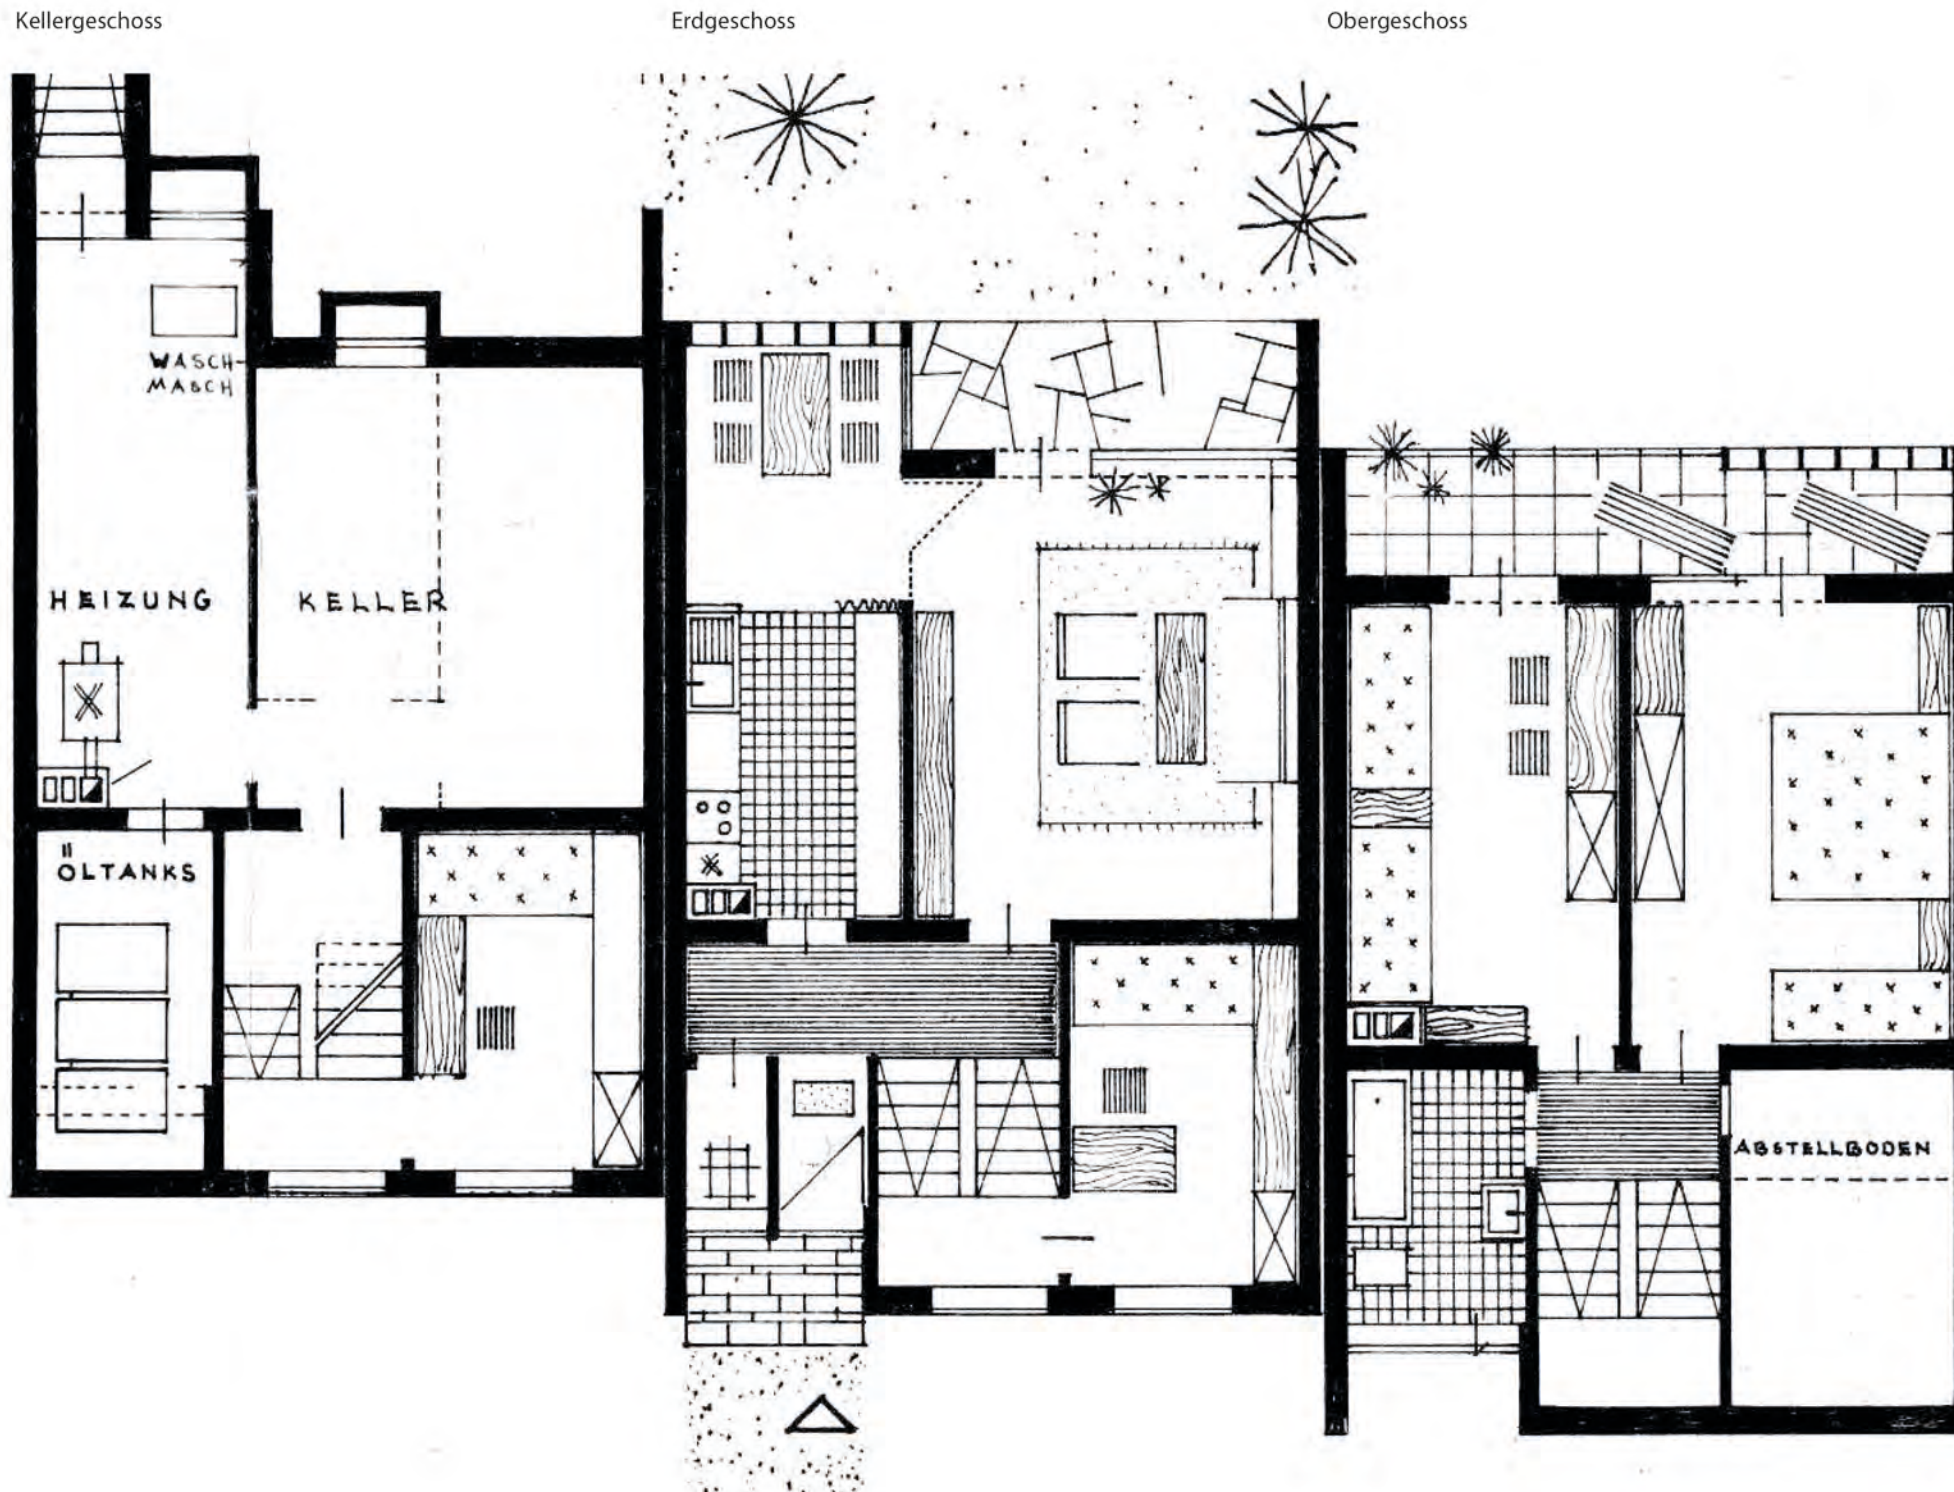

Reihenmittelhaus in ruhiger Lage in Neckargemünd.

Reihenmittelhaus mit Garten

Erdgeschoss

Wohnen	20,81 m ²
Kochen/Essen	14,77 m ²
Flur	5,21 m ²
WC	1,33 m ²
Windfang	1,64 m ²
Kinderzimmer	9,44 m ²
Terrasse (1/2)	2,91 m ²

Obergeschoss

Schlafzimmer	17,46 m ²
Kinderzimmer	14,70 m ²
Bad	5,79 m ²
Flur	2,53 m ²
Loggia (1/2)	4,63 m ²

Kellergeschoss

Gästezimmer	9,44 m ²
-------------	---------------------

abzüglich 3% Putz 3,32 m²

Wohn-/Nutzfläche 107,34 m²

(weitere Räume im Kellergeschoss:
Keller, Heizungsraum, Öltankraum)